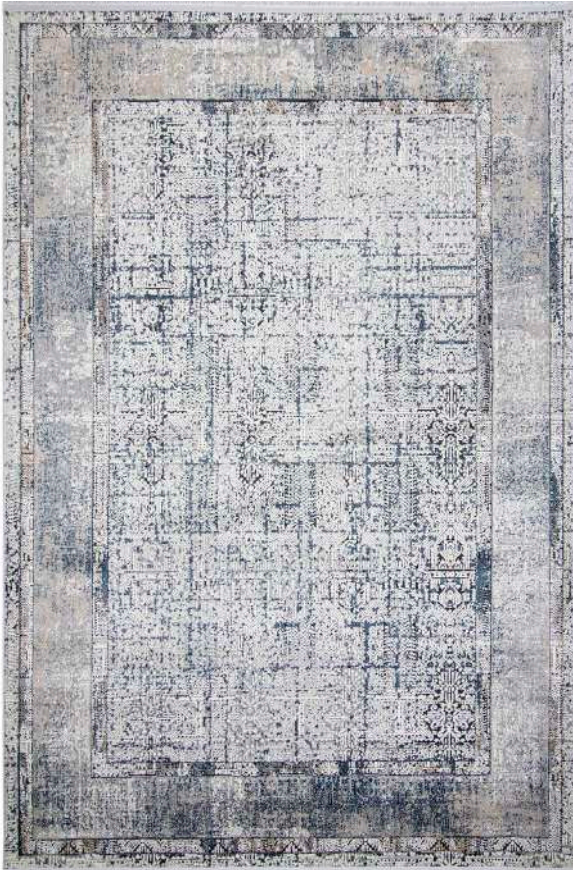

RESITAL PREMIUM

Available Sizes : 080x150 | 080x300 | 120x180 | 160x230 | 200x290

8510 Anthracite

8530 Beige

8530 Anthracite - Blue

8540 Silver

Pile : 40% Acrylic, 60% Viscon | **Pile Height: 7 mm** | Weight: +/- 1700 gr/m²