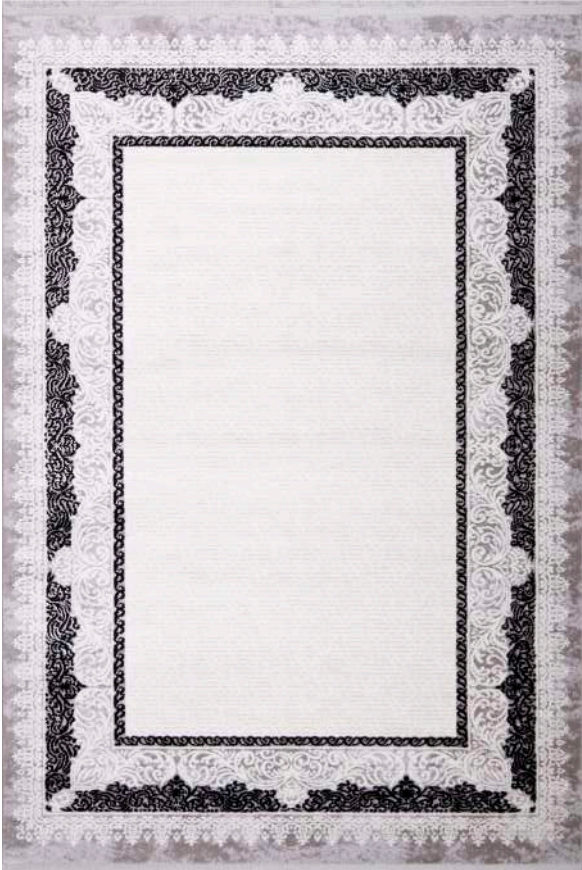

RESITAL PREMIUM

Available Sizes : 080x150 | 080x300 | 120x180 | 160x230 | 200x290

2400 Grey

2400 Beige

2410 Grey

2410 Beige

Pile : 90% Acrylic, 10% Polyester | **Pile Height: 12 mm** | Weight: +/- 2600 gr/m²