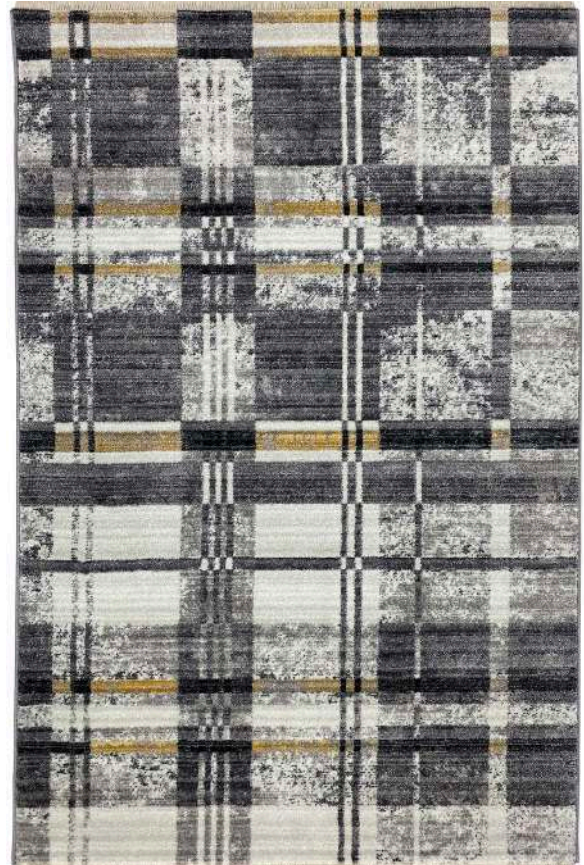

RESITAL LUXURY

Available Sizes : 080x150 | 080x300 | 120x180 | 160x230 | 200x290

9000 Cooper

9000 Grey

9100 Blue

9100 Grey

Pile : 100% PP Frize | **Pile Height: 8 mm** | Weight: +/- 1900 gr/m²

9200 Anthracite