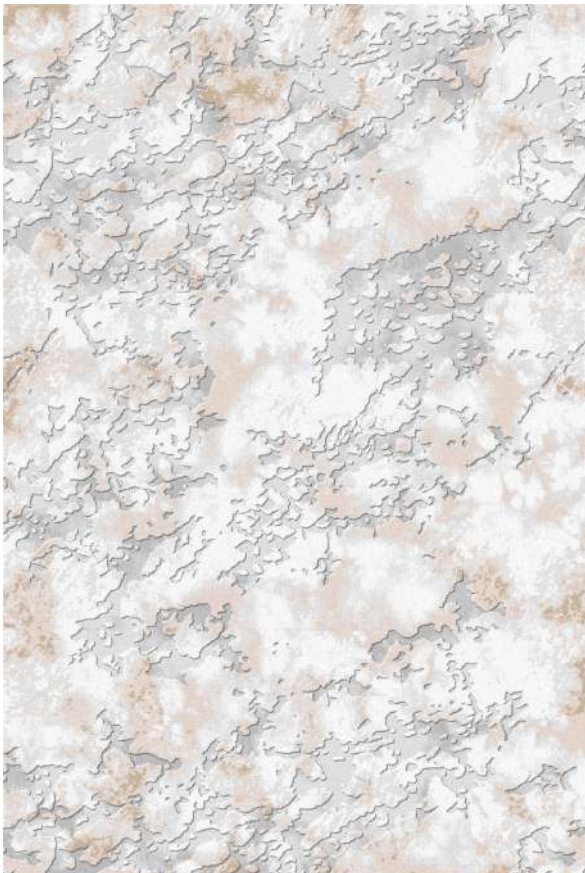

Available Sizes : 080x150 | 080x300 | 100x150 | 100x300
120x170 | 160x230 | 200x290

010 Beige

010 Silver

012 Beige

012 Silver

Pile : 100% Acryl | **Pile Height: 11 mm** | Weight: +/- 2600 gr/m²

RESITAL PREMIUM

Available Sizes : 080x150 | 080x300 | 100x150 | 100x300 | 120x170 | 160x230 | 200x290

030 Silver

030 Silver-Beige

031 Silver-Beige

031 Silver

Pile : 100% Acryl | **Pile Height: 11 mm** | Weight: +/- 2600 gr/m²