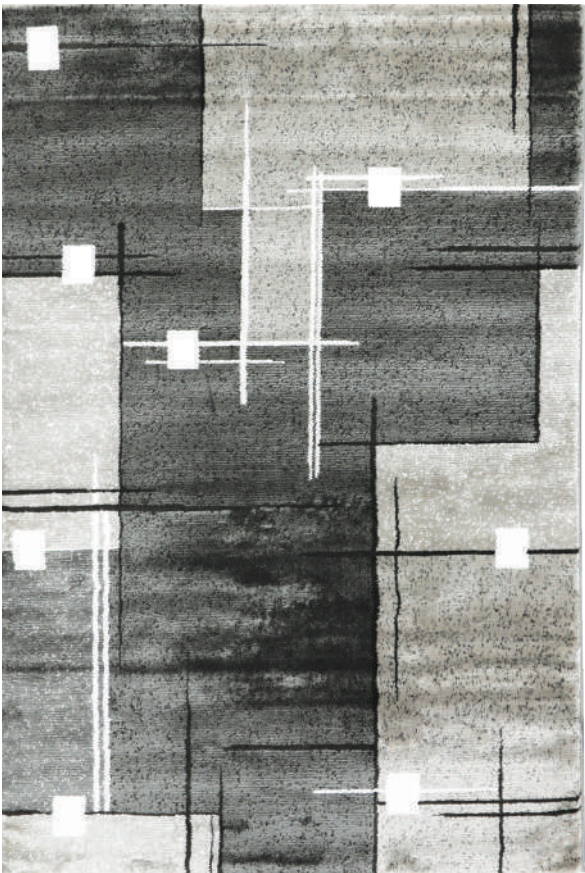

235 Anthracite