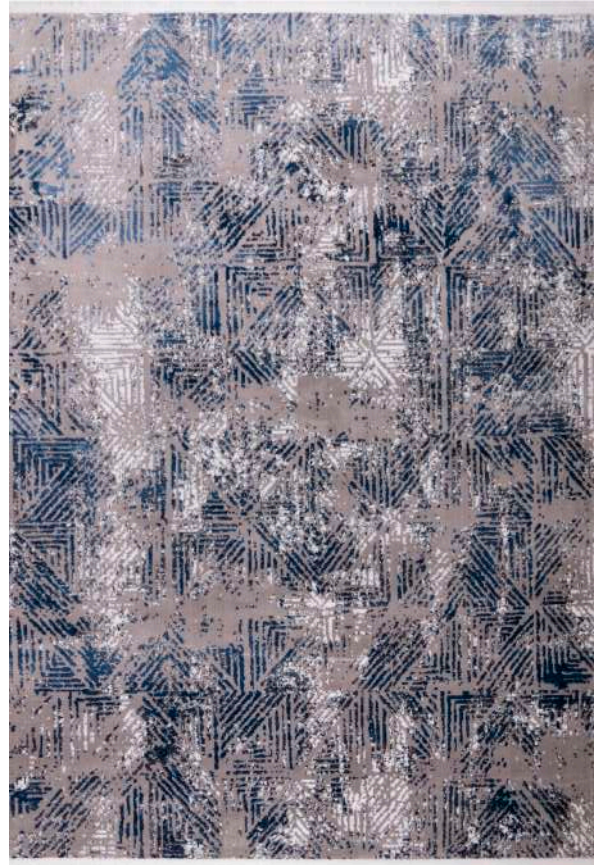

Available Sizes : 080x150 | 080x300 | 120x180 | 160x230 | 200x290

2210 Beige

2210 Blue

2210 Grey

2210 Cream

Pile : 100% Polyester | **Pile Height: 12 mm** | Weight: +/- 2400 gr/m²

2220 Grey

2220 Beige