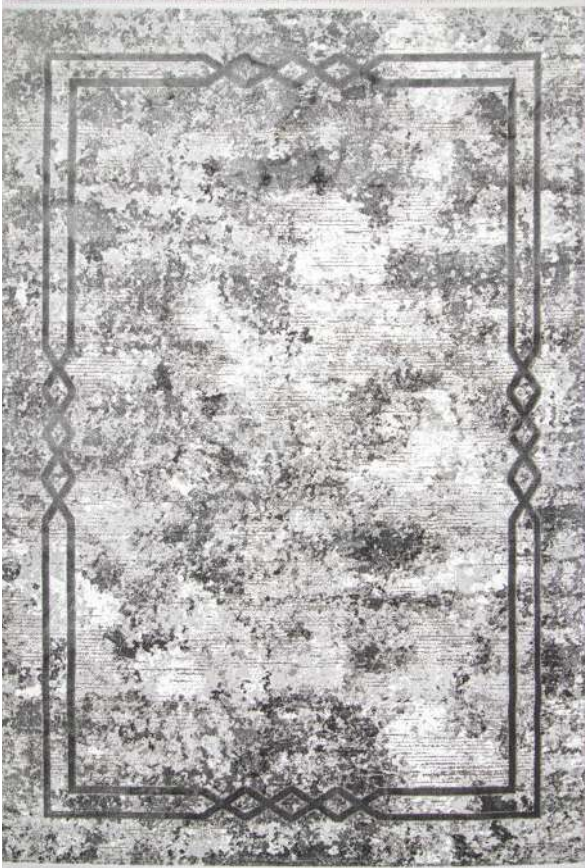

Available Sizes : 080x150 | 080x300 | 120x180 | 160x230 | 200x290

2210 Beige

2210 Blue

2210 Grey

2210 Cream

Pile : 100% Polyester | **Pile Height: 12 mm** | Weight: +/- 2400 gr/m²

2220 Grey

2220 Beige