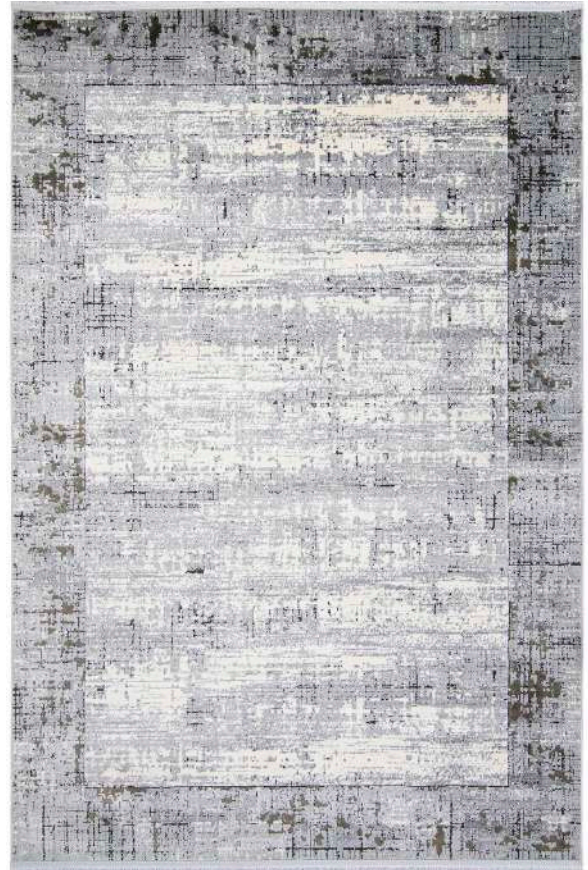

RESITAL PREMIUM

Available Sizes : 080x150 | 080x300 | 120x180 | 160x230 | 200x290

8510 Anthracite

8530 Beige

8530 Anthracite - Blue

8540 Silver

Pile : 40% Acrylic, 60% Viscon | **Pile Height: 7 mm** | Weight: +/- 1700 gr/m²