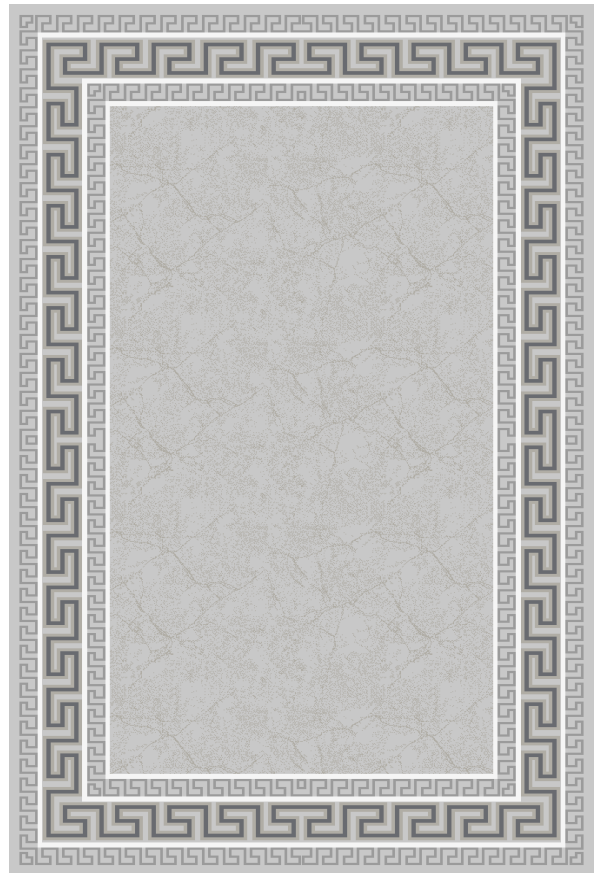

DELUX

collection

Available Sizes 080x150 | 080x300 | 120x170 | 160x230 | 200x290

DELUX
collection

3300 Beige

3300 Grey

RESITAL LUXURY

Available Sizes 080x150 | 080x300 | 120x170 | 160x230 | 200x290