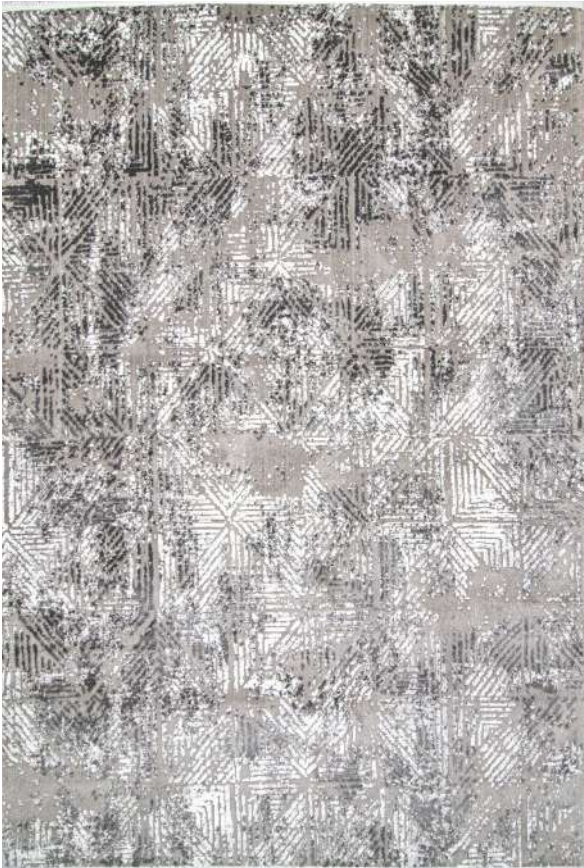

Available Sizes : 080x150 | 080x300 | 120x180 | 160x230 | 200x290

2210 Beige

2210 Blue

2210 Grey

2210 Cream

Pile : 100% Polyester | **Pile Height: 12 mm** | Weight: +/- 2400 gr/m²

2220 Grey

2220 Beige