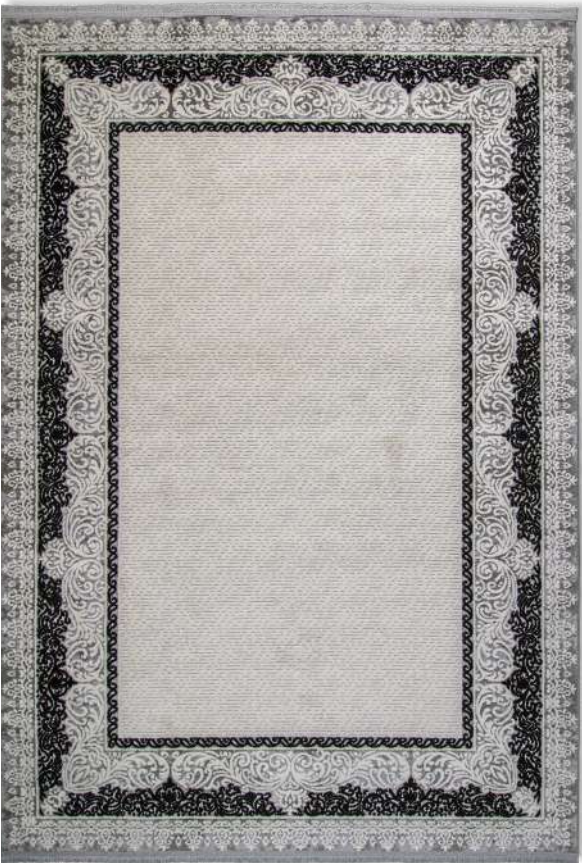

RESITAL PREMIUM

Available Sizes : 080x150 | 080x300 | 120x180 | 160x230 | 200x290

2400 Grey

2400 Beige

2410 Grey

2410 Beige

Pile : 90% Acrylic, 10% Polyester | **Pile Height: 12 mm** | Weight: +/- 2600 gr/m²