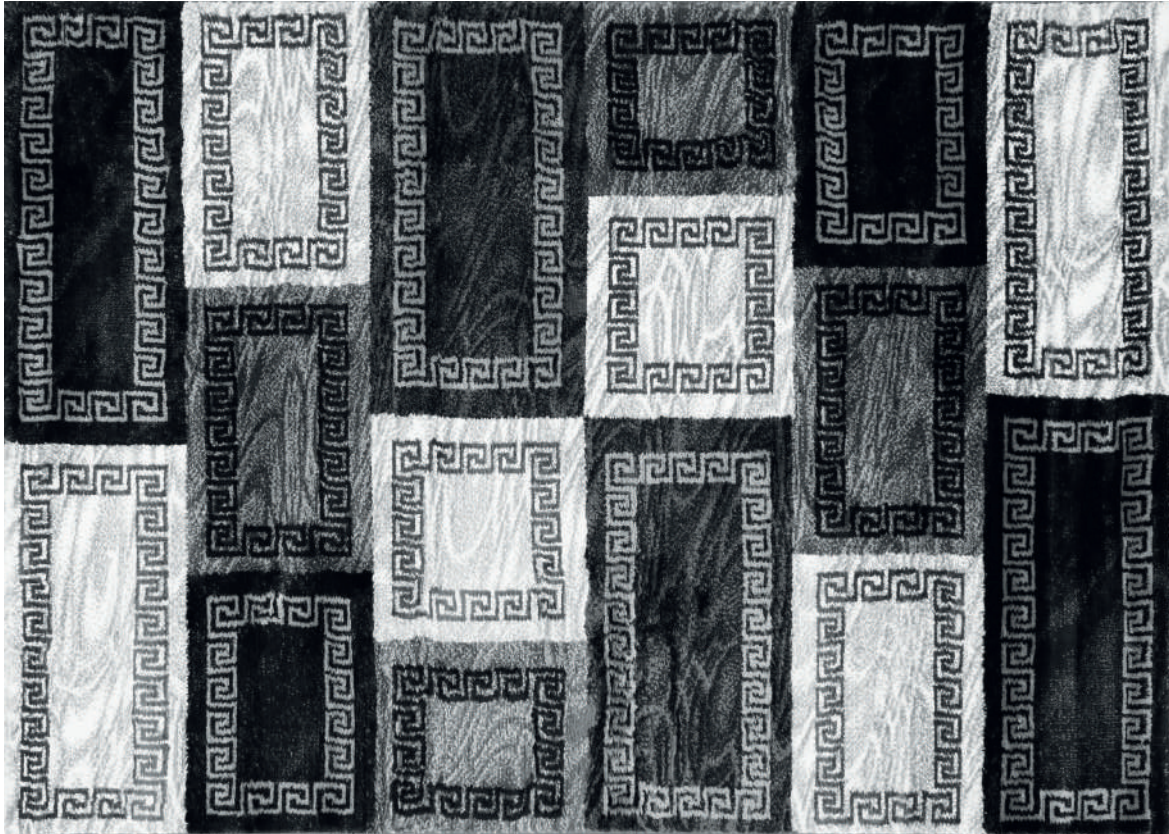

Available Sizes 080x150 | 080x300 | 120x170 | 160x230 | 200x290

255 Anthracite

255 Brown

265 Anthracite

265 Brown

Pile : 100% PP | **Pile Height: 11 mm** | Weight: +/- 2200 gr/m²

275 Silver-Black

285 Anthracite