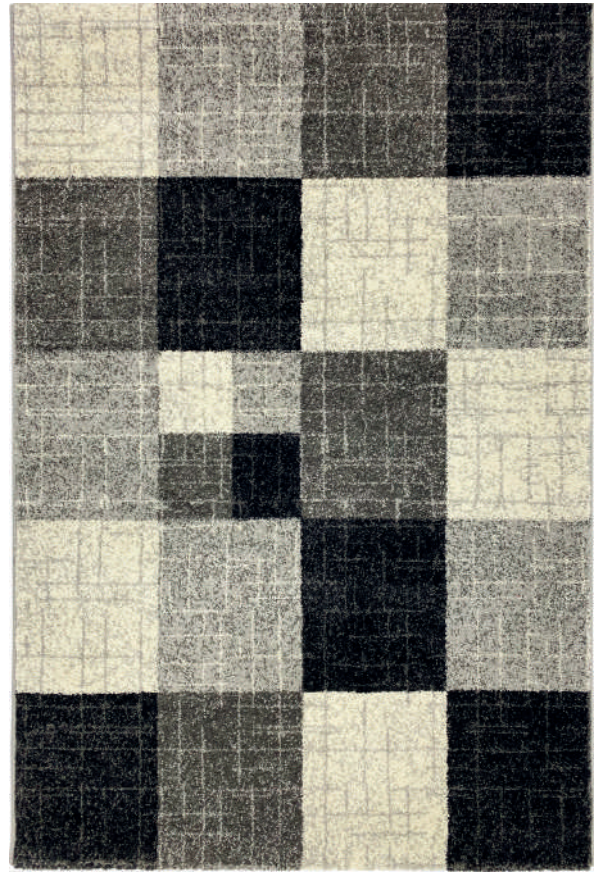

8000 Grey

8000 Vizon

Pile : 100% PP Frize | **Pile Height: 8 mm** | Weight: +/- 1800 gr/m²

8100 Beige

8100 Grey

8200 Grey

8200 Vizon

Pile : 100% PP Frize | **Pile Height: 8 mm** | Weight: +/- 1800 gr/m²