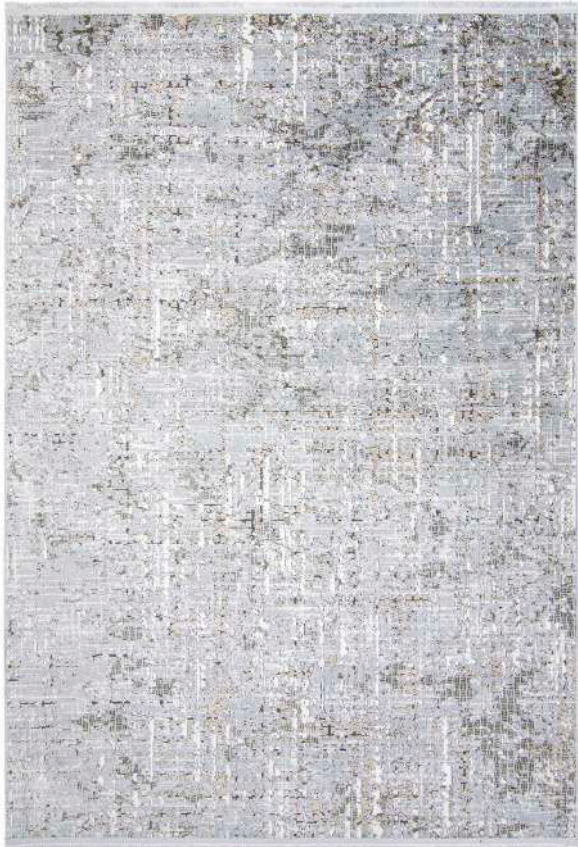

8560 Grey-Beige